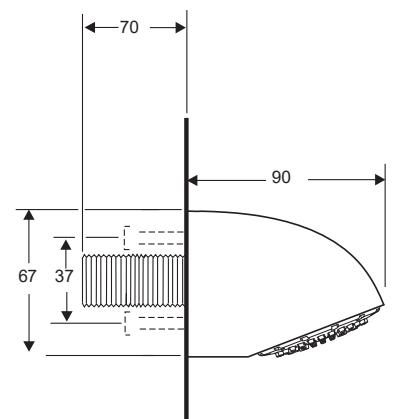

Rada VR Brusehoveder med RubClean

Vandalsikker og vandbesparende

- Med KIWA godkendelse
- Vandal-sikkert
- Vand- og energibesparende
- Lav vedligeholdelsesomkostninger

Specifikationer:

Rada brusehoved, type VR106RC (Rub Clean), med KIWA kvalitetsmærke, vandalsikker, vandbesparende og lav vedligeholdelse, med anti-kalk sprayplade. Til indbygget rørføring, tilslutning 1/2" udvendigt gevind. Med indbygget rustfrit stål si og volumenstrømsbegrænsner 6 l/min.

Tekniske data:

Krop: Forkromet messing
Sprayplade: Silikone
Ydelse: 6 l/min.
Tryk: 10 - 500 kPa
Tilslutning: 1/2" nippel
VVS nummer: 704394 764

Rada brusehoved VR105RC

Identisk med VR106RC brusehoved, men med volumenstrømsbegrænsner på 9 l/min.

VVS nummer : 704394 784

BRUSEHOVEDER

Reserve dele:

Varenummer: 4.1913.004
Sprayplade til VR105RC/106RC

12/22 Der tages forbehold for tekniske ændringer